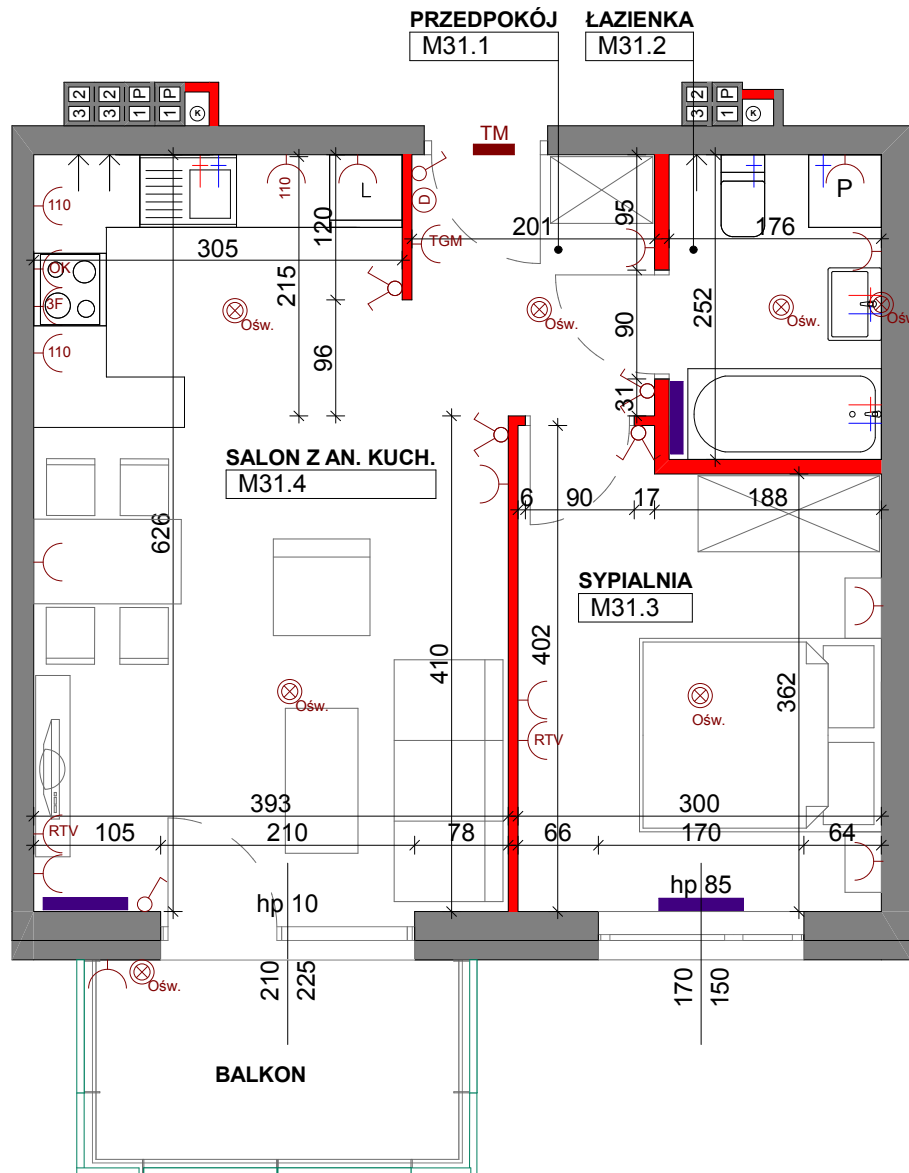

## III PIĘTRO Mieszkanie nr 31 2P+AnK

N

### BUDYNEK NR 10

1	Przedpokój	4,27
2	Łazienka	4,31
3	Pokój sypialny	11,23
4	Salon z an. kuch.	22,72
<b>Pow. użytkowa</b>		<b>42,53m<sup>2</sup></b>
<b>Balkon</b>		<b>4,95</b>

- Tablica główna teletechniczna (multimedia, petrotel, TV naziemna)
- Gniazdo elektryczne na wys. 30 cm
- Gniazdo RTV
- Gniazdo elektryczne na wys. 110 cm
- Wypust 3F - kuchnia elektryczna
- Wypust zasilania okapu i oświetlenia podszafkowego
- Domofon
- Wypust oświetleniowy
- Łącznik oświetleniowy
- Łącznik oświetleniowy podwójny
- Łącznik oświetleniowy krzyżowy
- Tablica mieszkaniowa
- Podejście wody
- Grzejnik C. O.

- Ściana nierozbieralna
- Ściana działowa z możliwością rozbiórki
- Pion kanalizacyjny

#### UWAGA:

- Wymiary podano na podstawie projektu budowlanego w świetle ścian niewyprawionych (bez tynków).
- Mogą wystąpić nieznaczne odstępstwa w projekcie wykonawczym.
- Powierzchnie pomieszczeń podano w światle ścian wyprawionych (po otynkowaniu).
- w pomieszczeniu łazienki nie są wykonywane tynki, a przewody instalacyjne są luźno wyprowadzone do indywidualnego podłączenia.
- Podane wymiary okien to wymiary otworu w murze