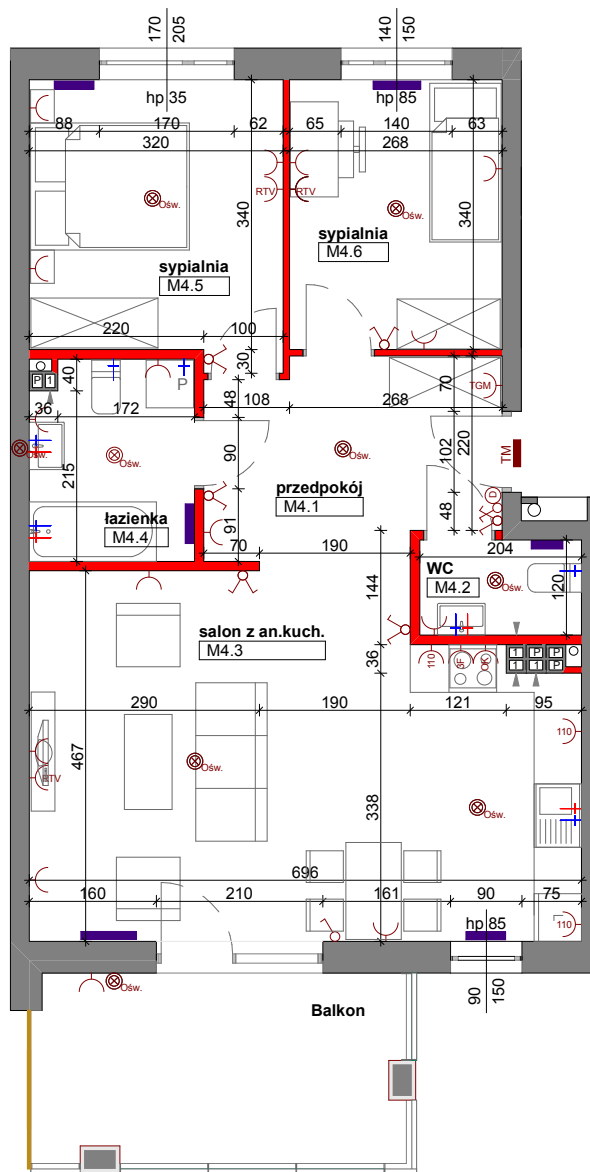

INVEST BUD

I PIĘTRO Mieszkanie nr 4 3P+AnK

- Tablica główna teletechniczna (multimedia, petrorel, TV naziemna)
- Gniazdo elektryczne
- Gniazdo RTV
- Gniazdo elektryczne na wys. 110 cm
- Wypust 3F - kuchnia elektryczna
- Wypust zasilania okapu i oświetlenia podszafkowego
- Domofon
- Wypust oświetleniowy
- Łącznik oświetleniowy
- Łącznik oświetleniowy podwójny
- Tablica mieszkaniowa
- Podejście wody
- Grzejnik C. O.

Osiedle Żyzna

Płock, ul. Boryszewska

Sprzedaż mieszkań: tel. 511 575 171

sprzedaz@pbinvestbud.com
www.pbinvestbud.com

BUDYNEK NR 7

1	Przedpokój	9,00
2	WC	2,37
3	Salon z an. kuch.	30,17
4	łazienka	5,07
5	Pokój sypialny	11,08
6	Pokój sypialny	9,02
Pow. użytkowa		66,71m²

Balkon 10,75

- Ściana nierozbieralna
- Ściana działowa z możliwością rozbiórki
- Pion kanalizacyjny

UWAGA:

- Wymiary podano na podstawie projektu budowlanego w świetle ścian niewyprawionych (bez tynków).
- Mogą wystąpić nieznaczne odstępstwa w projekcie wykonawczym.
- Powierzchnie pomieszczeń podano w świacie ścian wyprawionych (po otynkowaniu).
- W pomieszczeniu łazienki nie są wykonywane tynki, a przewody instalacyjne są luźno wyprowadzone do indywidualnego podłączenia.
- Podane wymiary okien to wymiary otworu w murze